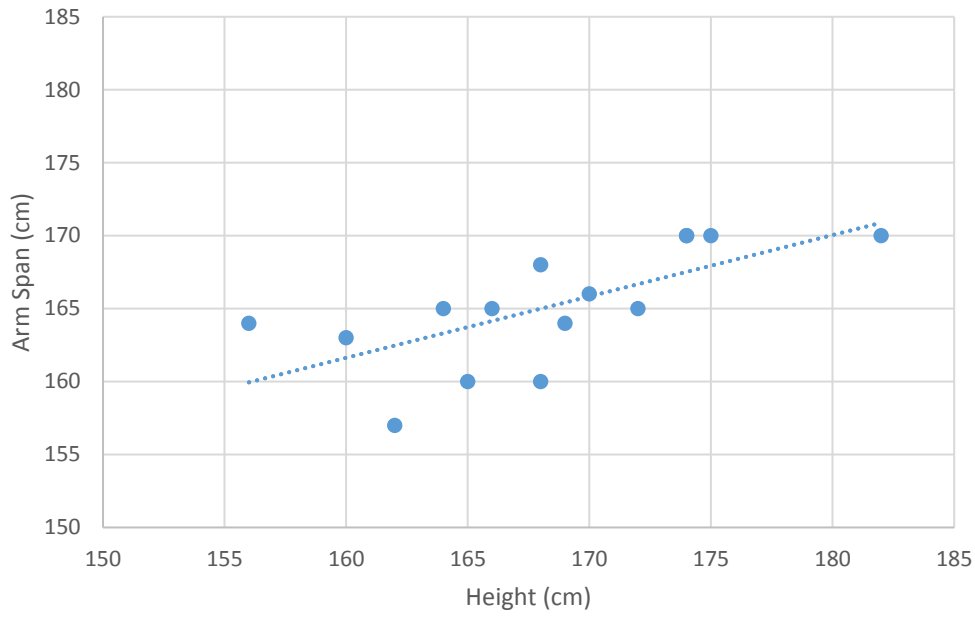

Sex	Arm Span (cm)	Height (cm)	Hand Span (cm)	Left Foot (cm)
F	169	164	18	23
F	160	163	16	20
F	182	170	18	24
F	170	166	18	27
F	156	164	17	23
F	174	170	18	24
F	162	157	17	27
F	172	165	17	22
F	175	170	19	23
F	168	160	22	24
F	168	168	21	26
F	174	170	18	26
F	165	160	18	22
F	164	165	20	23
F	166	165	20	23
M	180	182	17	27
M	180	176	19	29
M	170	172	22	23
M	166	163	20	27
M	186	172	24	27
M	190	178	22	30
M	185	186	22	28

Arm Span vs. Height

Arm Span vs. Height - Female

Arm Span vs. Height - Male

Hand Span vs. Left Foot