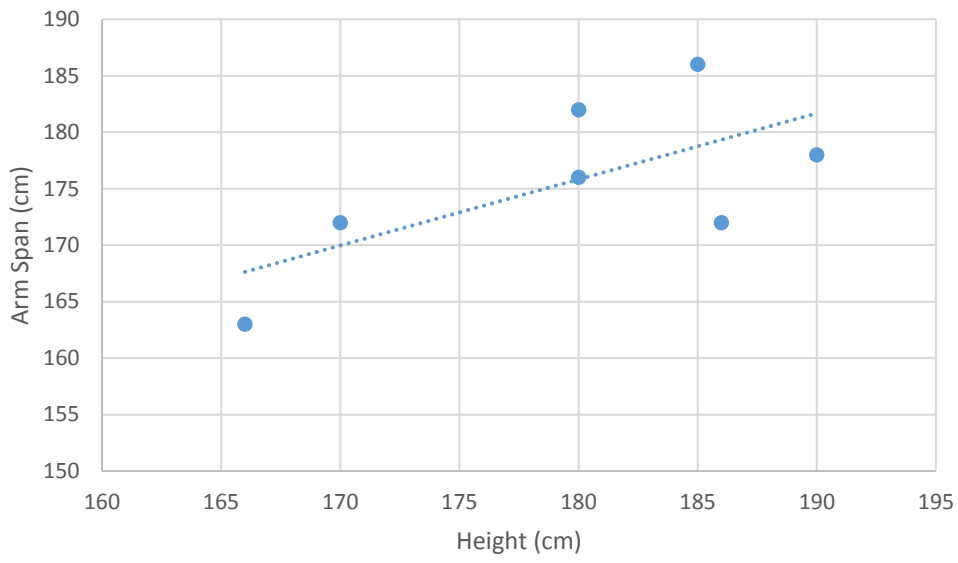

Sex	Arm Span (cm)	Height (cm)	Hand Span (cm)	Left Foot (cm)
F	169	164	18	23
F	160	163	16	20
F	182	170	18	24
F	170	166	18	27
F	156	164	17	23
F	174	170	18	24
F	162	157	17	27
F	172	165	17	22
F	175	170	19	23
F	168	160	22	24
F	168	168	21	26
F	174	170	18	26
F	165	160	18	22
F	164	165	20	23
F	166	165	20	23
M	180	182	17	27
M	180	176	19	29
M	170	172	22	23
M	166	163	20	27
M	186	172	24	27
M	190	178	22	30
M	185	186	22	28

Arm Span vs. Height

Arm Span vs. Height - Female

Arm Span vs. Height - Male

Hand Span vs. Left Foot