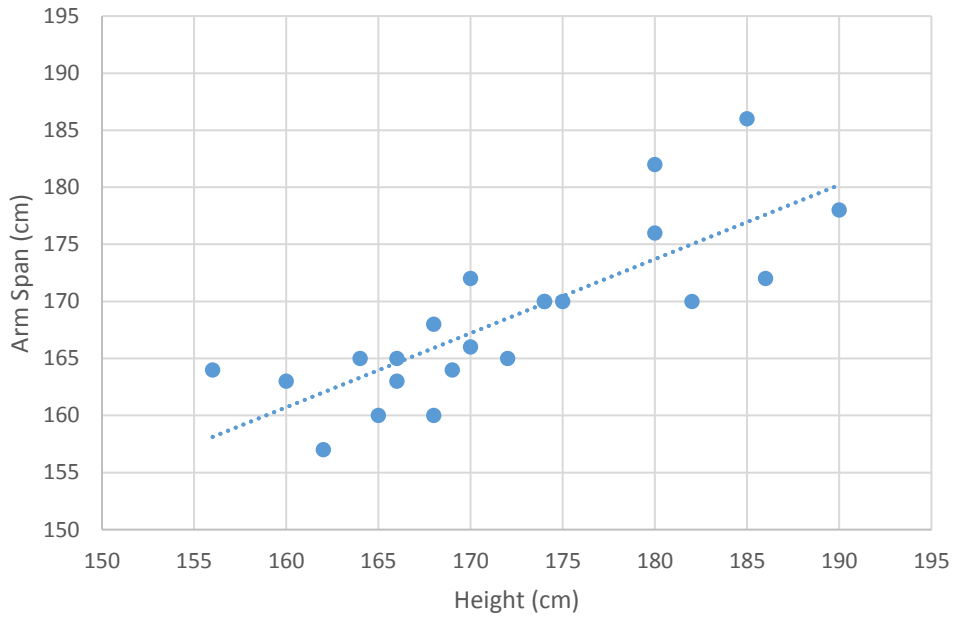

Sex	Arm Span (cm)	Height (cm)	Hand Span (cm)	Left Foot (cm)
F	169	164	18	23
F	160	163	16	20
F	182	170	18	24
F	170	166	18	27
F	156	164	17	23
F	174	170	18	24
F	162	157	17	27
F	172	165	17	22
F	175	170	19	23
F	168	160	22	24
F	168	168	21	26
F	174	170	18	26
F	165	160	18	22
F	164	165	20	23
F	166	165	20	23
M	180	182	17	27
M	180	176	19	29
M	170	172	22	23
M	166	163	20	27
M	186	172	24	27
M	190	178	22	30
M	185	186	22	28

Arm Span vs. Height

Arm Span vs. Height - Female

Arm Span vs. Height - Male

Hand Span vs. Left Foot